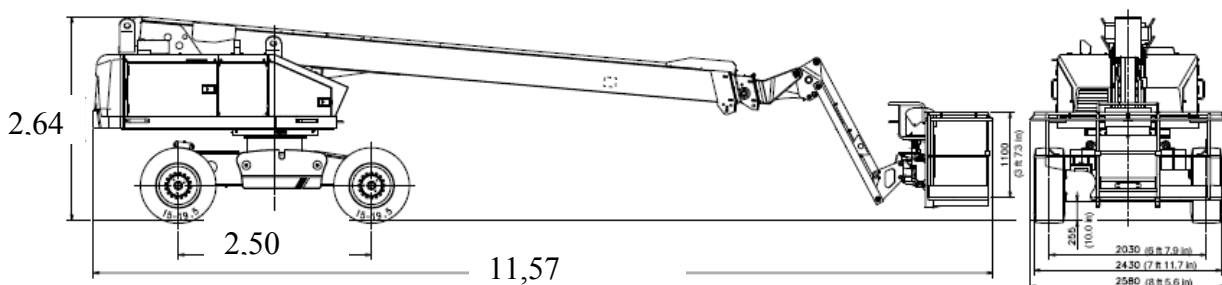

Aichi SP 21 AJ

Specificaties:

Platformhoogte max.	21,00 m
Horizontale reikwijdte max.	17,80 m
Rotatie	360° continu
Hefvermogen max.	227 kg
Platform rotatie	180° (90° + 90°)
Werkbereik jib	130° (+70°, -60°)

Afmetingen:

A. Platformafmeting (standaard)	1,80 x 0,75 x 1,10 m
Platformafmeting (optioneel)	2,40 x 0,75 x 1,10 m
B. Breedte	2,43 m
C. Tailswing	2,36 m
D. Hoogte	2,64 m
E. Lengte	11,57 m
F. Wielbasis	2,50 m
G. Bodemspeling	0,255 m
Eigen gewicht	14.300 kg

Rijden:

Rijsnelheid	5,5 km/u
Klimvermogen max.	45% (24°)
Banden (geschuimd)	15 x 19,5
Pendelas	standaard

Aandrijving:

Naam/type	Isuzu A 4JB1, PAA-22
Vermogen	44,3 kW/2.400 rpm
Tankinhoud	150 ltr

Standaarduitrusting:

- Vierwielaandrijving
- Horizontaal-verticaal-control
- Zandstraalbestendig
- Rijsnelheidscontrole
- Zwenksnelheidscontrole
- Hefsnelheidscontrole
- Bewegingsalarm
- Bedieningspaneelbescherming

2.58