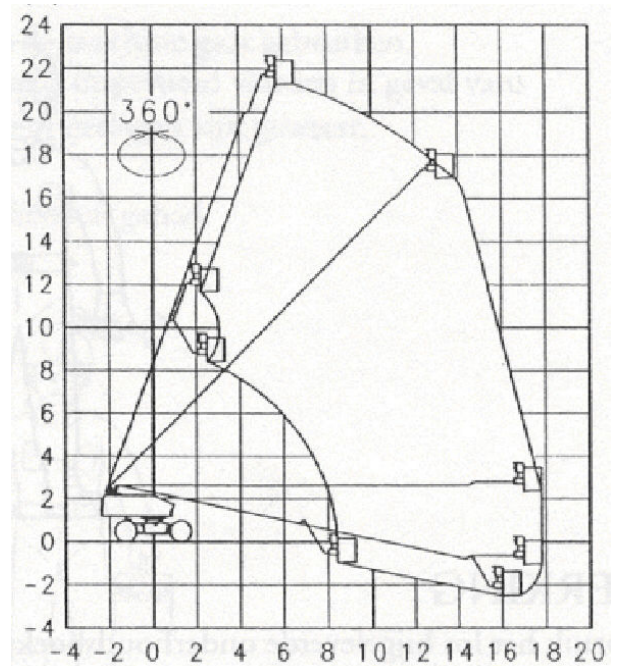

Aichi SP 21 AJ

Specificaties:

Platformhoogte max.	21,00 m
Horizontale reikwijdte max.	17,80 m
Rotatie	360° continu
Hefvermogen max.	227 kg
Platform rotatie	180° (90° + 90°)
Werkbereik jib	130° (+70°, -60°)

Afmetingen:

A. Platformafmeting (standaard)	1,80 x 0,75 x 1,10 m
Platformafmeting (optioneel)	2,40 x 0,75 x 1,10 m
B. Breedte	2,43 m
C. Tailswing	2,36 m
D. Hoogte	2,64 m
E. Lengte	11,57 m
F. Wielbasis	2,50 m
G. Bodemspeling	0,255 m
Eigen gewicht	14.300 kg

Rijden:

Rijsnelheid	5,5 km/u
Klimvermogen max.	45% (24°)
Banden (geschuimd)	15 x 19,5
Pendelas	standaard

Aandrijving:

Naam/type	Isuzu A 4JB1, PAA-22
Vermogen	44,3 kW/2.400 rpm
Tankinhoud	150 ltr

Standaarduitrusting:

- Vierwielaandrijving
- Horizontaal-verticaal-control
- Zandstraalbestendig
- Rijsnelheidscontrole
- Zwenksnelheidscontrole
- Hefsnelheidscontrole
- Bewegingsalarm
- Bedieningspaneelbescherming

2.58