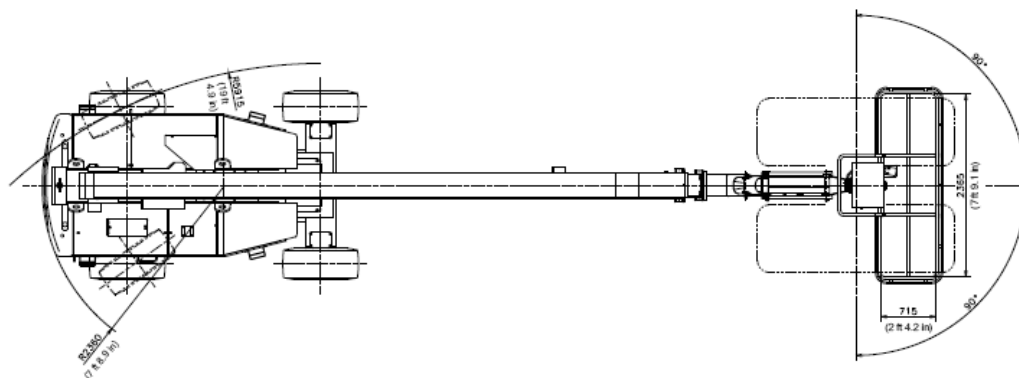

Aichi SP 21 AJ

Specificaties:

Platformhoogte max.	21,00 m
Horizontale reikwijdte max.	17,80 m
Rotatie	360° continu
Hefvermogen max.	227 kg
Platform rotatie	180° (90° + 90°)
Werkbereik jib	130° (+70°, -60°)

Afmetingen:

A. Platformafmeting (standaard)	1,80 x 0,75 x 1,10 m
Platformafmeting (optioneel)	2,40 x 0,75 x 1,10 m
B. Breedte	2,43 m
C. Tailswing	2,36 m
D. Hoogte	2,64 m
E. Lengte	11,57 m
F. Wielbasis	2,50 m
G. Bodemspeling	0,255 m
Eigen gewicht	14.300 kg

Rijden:

Rijsnelheid	5,5 km/u
Klimvermogen max.	45% (24°)
Banden (geschuimd)	15 x 19,5
Pendelas	standaard

Aandrijving:

Naam/type	Isuzu A 4JB1, PAA-22
Vermogen	44,3 kW/2.400 rpm
Tankinhoud	150 ltr

Standaarduitrusting:

- Vierwielaandrijving
- Horizontaal-verticaal-control
- Zandstraalbestendig
- Rijsnelheidscontrole
- Zwenksnelheidscontrole
- Hefsnelheidscontrole
- Bewegingsalarm
- Bedieningspaneelbescherming

2.58