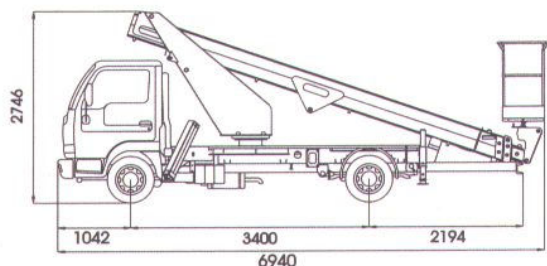

PLA 210

**EURO
SUPPLY**

www.eurosupply.net

inkstuditalia.com

PLA 210

Altezza max di lavoro
Max working height
Hauteur maximale de travail
Max Arbeitshöhe
Altura màxima de trabajo
21 m

Sbraccio max di lavoro
Max working reach
Déport maximal de travail
Max Ausladung
Alcance màximo de trabajo
10 m

Portata complessiva
Capacity load
Portée maximale
Gesamte Tragfähigkeit
Capacidad total
200 Kg

Numero operatori
Number of operators
Nombre de personnes
Nummer von Personen
Numero operadores
2

Dimensioni cesta
Basket sizes
Dimensions du panier
Abmessung der Arbeitsbühne
Dimensiones cesta
1.4x0.6x1.1 m

Installazione
Installation
Installation
Aufstellung
Instalación
3.5 ton

Rotazione della cesta
Basket rotation
Rotation du panier
Drehung der Arbeitsbühne
Rotación cesta
± 540°dx/sx (720° totali)

- Dati e dimensioni possono subire modifiche senza alcun preavviso.
- Data and sizes may undergo some changes without any notice.
- Données et dimensions pourraient subir des variations sans aucun préavis.
- Angaben und Abmessungen können Veränderungen ohne vorherige Benachrichtigung erfahren.
- Datos y dimensiones pueden ser modificados sin preaviso.