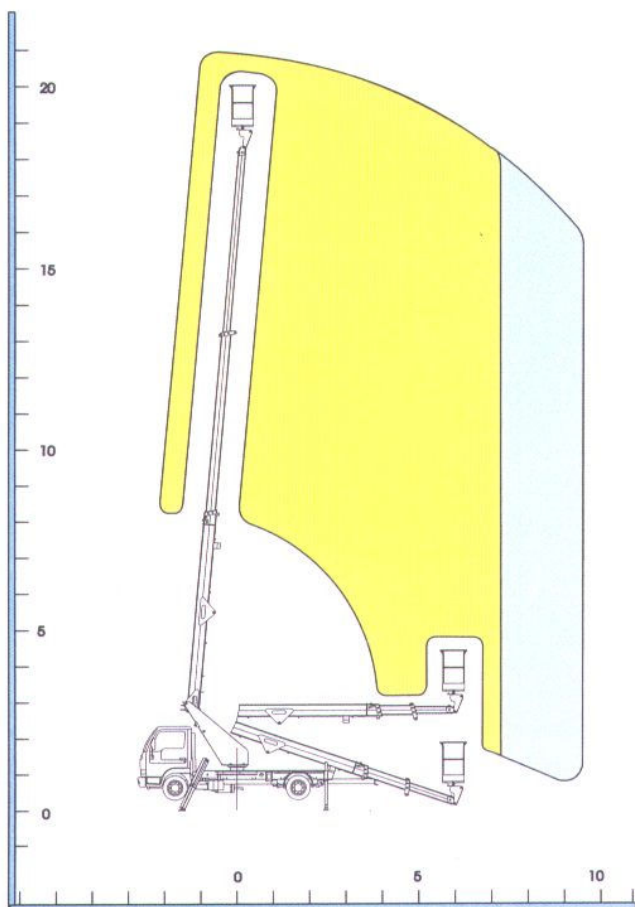

PLA 210

**EURO
SUPPLY**

www.eurosupply.net

inkstuditalia.com

PLA 210

Altezza max di lavoro
Max working height
Hauteur maximale de travail
Max Arbeitshöhe
Altura màxima de trabajo
21 m

Sbraccio max di lavoro
Max working reach
Déport maximal de travail
Max Ausladung
Alcance màximo de trabajo
10 m

Portata complessiva
Capacity load
Portée maximale
Gesamte Tragfähigkeit
Capacidad total
200 Kg

Numero operatori
Number of operators
Nombre de personnes
Nummer von Personen
Numero operadores
2

Dimensioni cesta
Basket sizes
Dimensions du panier
Abmessung der Arbeitsbühne
Dimensiones cesta
1.4x0.6x1.1 m

Installazione
Installation
Installation
Aufstellung
Instalación
3.5 ton

Rotazione della cesta
Basket rotation
Rotation du panier
Drehung der Arbeitsbühne
Rotación cesta
± 540°dx/sx (720° totali)

- Dati e dimensioni possono subire modifiche senza alcun preavviso.
- Data and sizes may undergo some changes without any notice.
- Données et dimensions pourraient subir des variations sans aucun préavis.
- Angaben und Abmessungen können Veränderungen ohne vorherige Benachrichtigung erfahren.
- Datos y dimensiones pueden ser modificados sin preaviso.