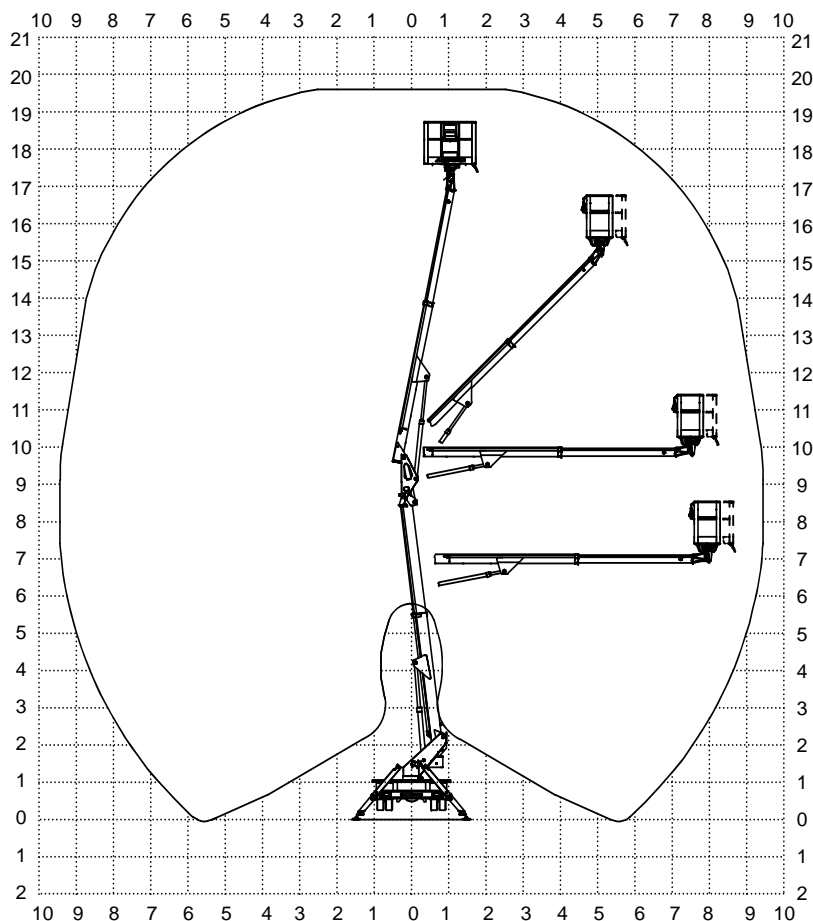

HX 195

MULTITEL

MULTITEL PAGLIERO S.P.A.
Strada Statale, 114
12030 MANTA (CN) - ITALY
Tel. +39 0175 255211
Fax +39 0175 255255
info@multitelgroup.com
www.multitelgroup.com

Filiale di Torino
Corso Piemonte, 54
10099 S. MAURO T. (TO)
Tel. +39 011 2236792
Fax +39 011 2236761

Filiale di Milano
Via dell'Offelera, 106
20861 BRUGHERIO (MB)
Tel. +39 039 883393/4
Fax +39 039 2872140

Export sales
Jerry W. Kist
107, rue Ten Eycken
4850 PLOMBIERES - BELGIUM
Tel. +32 47 755 56 67
Fax +32 87 78 41 48
j.kist@pagliero.com

MULTITEL INTERNATIONAL SAS
87, rue du Morellon
38070 ST. QUENTIN FALLAVIER - FRANCE
Tel. +33 (0)4 74 94 63 19
Fax +33 (0)4 74 94 46 97
info@multitelinternational.com