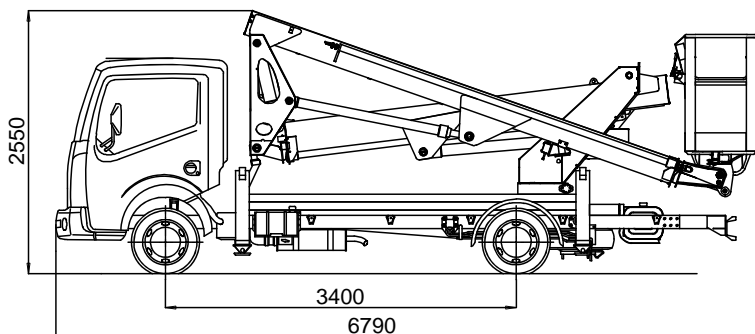

HX 195

MULTITEL

MULTITEL PAGLIERO S.P.A.
Strada Statale, 114
12030 MANTA (CN) - ITALY
Tel. +39 0175 255211
Fax +39 0175 255255
info@multitelgroup.com
www.multitelgroup.com

Filiale di Torino
Corso Piemonte, 54
10099 S. MAURO T. (TO)
Tel. +39 011 2236792
Fax +39 011 2236761

Filiale di Milano
Via dell'Offelera, 106
20861 BRUGHERIO (MB)
Tel. +39 039 883393/4
Fax +39 039 2872140

Export sales
Jerry W. Kist
107, rue Ten Eycken
4850 PLOMBIERES - BELGIUM
Tel. +32 47 755 56 67
Fax +32 87 78 41 48
j.kist@pagliero.com

MULTITEL INTERNATIONAL SAS
87, rue du Morellon
38070 ST. QUENTIN FALLAVIER - FRANCE
Tel. +33 (0)4 74 94 63 19
Fax +33 (0)4 74 94 46 97
info@multitelinternational.com