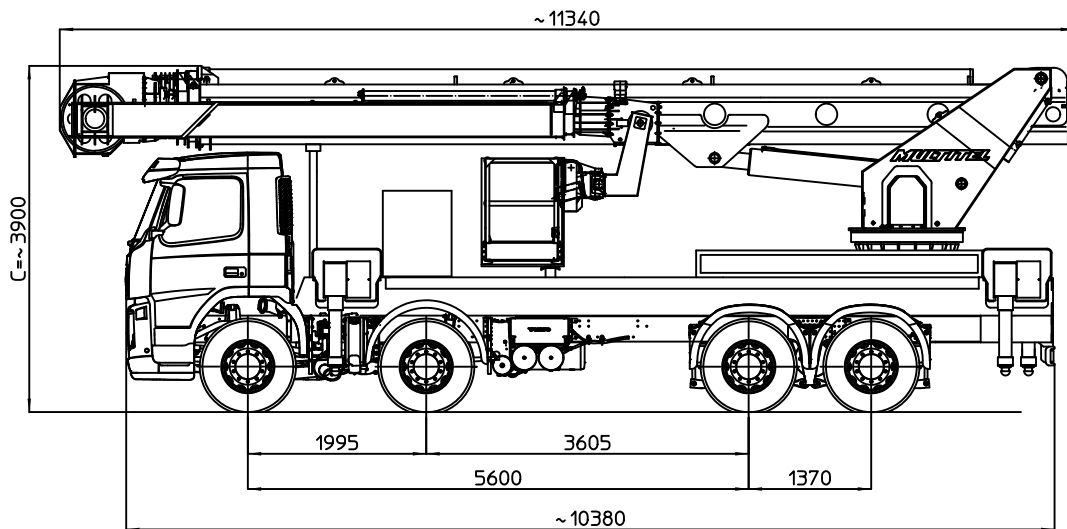

MULTITEL

J 347.600 TA

| | | | | |
|------------------------------------|-------------------------------|--------------------------------|------------------------------------|-----------------------------------|
| Hauteur de travail env. | Max working height | Maximale Arbeitshöhe | Altezza max di lavoro | 47,30 m (300 kg)-43,50 m (600 kg) |
| Hauteur plancher nacelle env. | Maximum platform height | Maximale Plattformhöhe | Altezza piano calpestio cestello | 45,30 m (300 kg)-41,50 m (600 kg) |
| Déport maxi de travail env. | Max working outreach | Maximale seitliche Reichweite | Sbraccio max di lavoro | 29,30 m (300 kg)-24,60 m (600 kg) |
| Rotation de la tourelle | Turret rotation | Schwenkbereich | Rotazione torretta | 360° |
| Rotation de la nacelle | Cage rotation | Hydraulische Korbdrehung | Rotazione idraulica del cestello | 90°+90° |
| Sortie télescopique des bras.env | Boom telescopic amplitude | Teleskopaus Schub | Escursione telescopica dei bracci | 26,33 m |
| Angle d'articulation du pendulaire | Rotation angle of the 2° boom | Drehwinkel des Gelenkauslegers | Angolo di articolazione 2° braccio | 300° |
| Dimensions nacelle | Cage dimensions | Arbeitskorbabmessungen: LxBxH | Dimensioni del cestello | 3,60 x 0,90 x 1,10 m |
| Charge utile en nacelle | Safe working load on cage | Tragfähigkeit | Portata cestello | 300/600 kg |