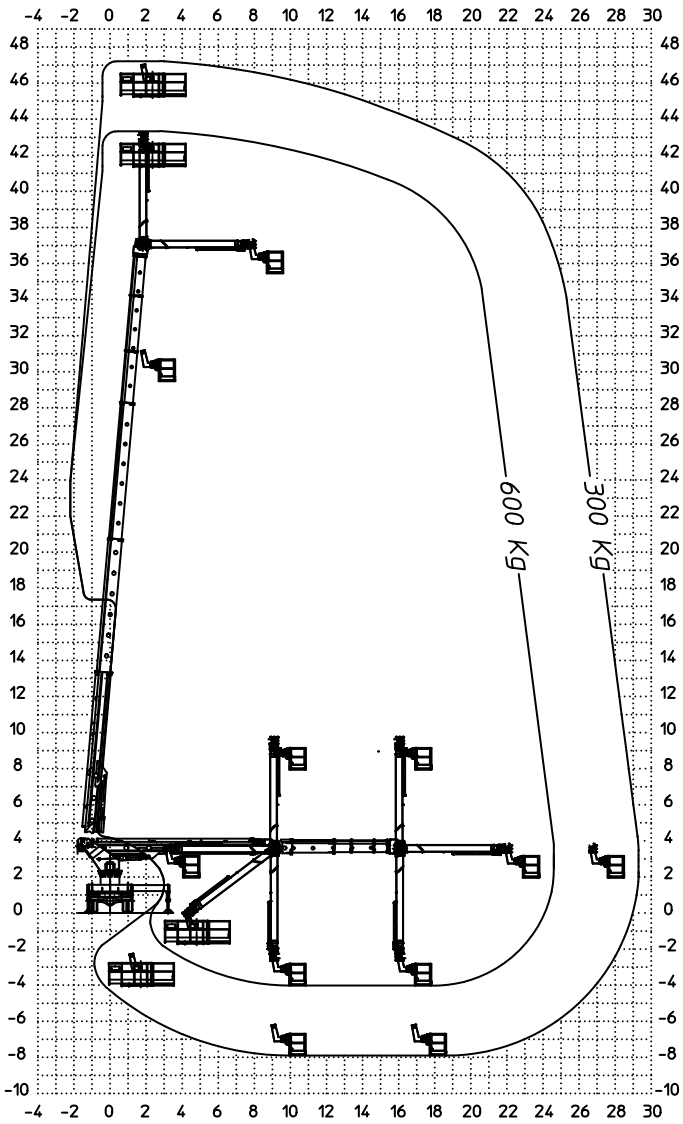

MULTITEL

J 347.600 TA

| | | | | |
|------------------------------------|-------------------------------|--------------------------------|------------------------------------|-----------------------------------|
| Hauteur de travail env. | Max working height | Maximale Arbeitshöhe | Altezza max di lavoro | 47,30 m (300 kg)-43,50 m (600 kg) |
| Hauteur plancher nacelle env. | Maximum platform height | Maximale Plattformhöhe | Altezza piano calpestio cestello | 45,30 m (300 kg)-41,50 m (600 kg) |
| Déport maxi de travail env. | Max working outreach | Maximale seitliche Reichweite | Sbraccio max di lavoro | 29,30 m (300 kg)-24,60 m (600 kg) |
| Rotation de la tourelle | Turret rotation | Schwenkbereich | Rotazione torretta | 360° |
| Rotation de la nacelle | Cage rotation | Hydraulische Korbdrehung | Rotazione idraulica del cestello | 90°+90° |
| Sortie télescopique des bras.env | Boom telescopic amplitude | Teleskopaus Schub | Escursione telescopica dei bracci | 26,33 m |
| Angle d'articulation du pendulaire | Rotation angle of the 2° boom | Drehwinkel des Gelenkauslegers | Angolo di articolazione 2° braccio | 300° |
| Dimensions nacelle | Cage dimensions | Arbeitskorbabmessungen: LxBxH | Dimensioni del cestello | 3,60 x 0,90 x 1,10 m |
| Charge utile en nacelle | Safe working load on cage | Tragfähigkeit | Portata cestello | 300/600 kg |