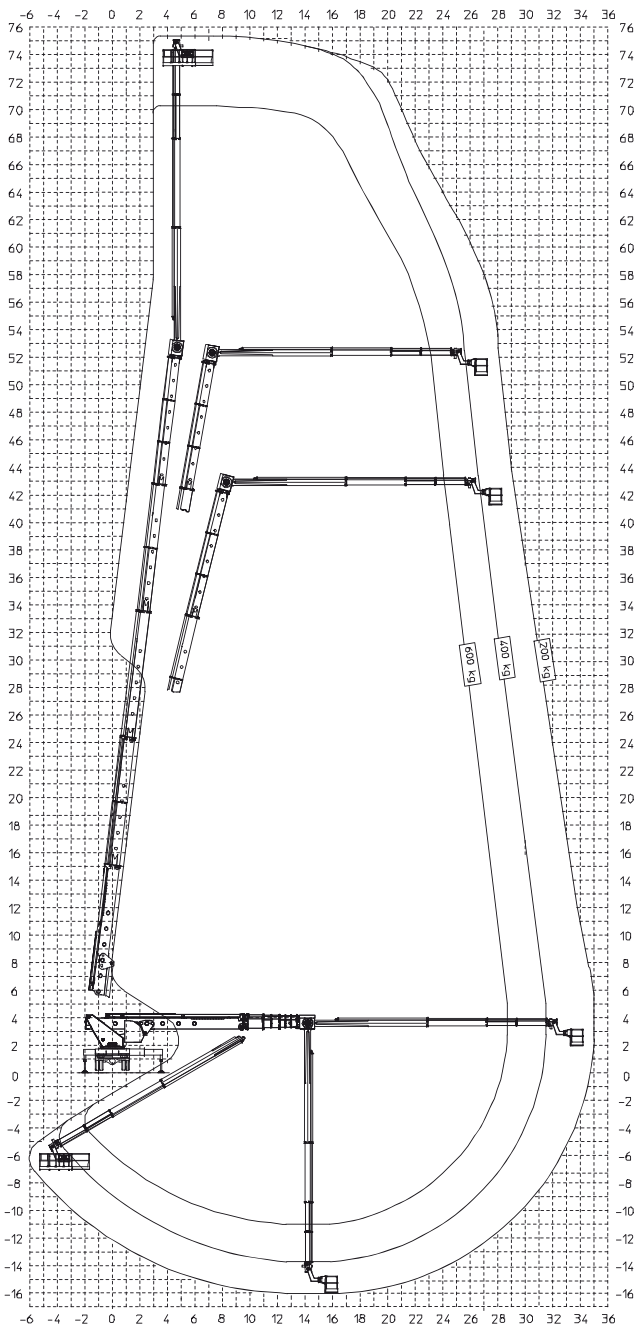

## MJ 750

				200 kg	400 kg	600 kg
Hauteur de travail env.	Max working height	Maximale Arbeitshöhe	Altezza max di lavoro	75,00 m	- 75,00 m	- 70,00 m
Hauteur plancher nacelle env.	Maximum platform height	Maximale Plattformhöhe	Altezza piano calpestio cestello	73,00 m	- 73,00 m	- 68,00 m
Déport maxi de travail env.	Max working outreach	Maximale seitliche Reichweite	Sbraccio max di lavoro	35,00 m	- 31,50 m	- 28,70 m
Rotation de la tourelle	Turret rotation	Schwenkbereich	Rotazione torretta	360°		
Rotation de la nacelle	Cage rotation	Hydraulische Korbdrehung	Rotazione idraulica del cestello	90°+90°		
Sortie télescopique des bras.env	Boom telescopic amplitude	Teleskopausschub	Escursione telescopica dei bracci	48,81 m		
Angle d'articulation du pendulaire	Rotation angle of the 2° boom	Drehwinkel des Gelenkauslegers	Angolo di articolazione 2° braccio	300°		
Dimensions nacelle	Cage dimensions	Arbeitskorbabmessungen: LxBxH	Dimensioni del cestello	3,60 x 0,90 x 1,15 m		
Charge utile en nacelle	Safe working load on cage	Tragfähigkeit	Portata cestello	200/400/600 kg		