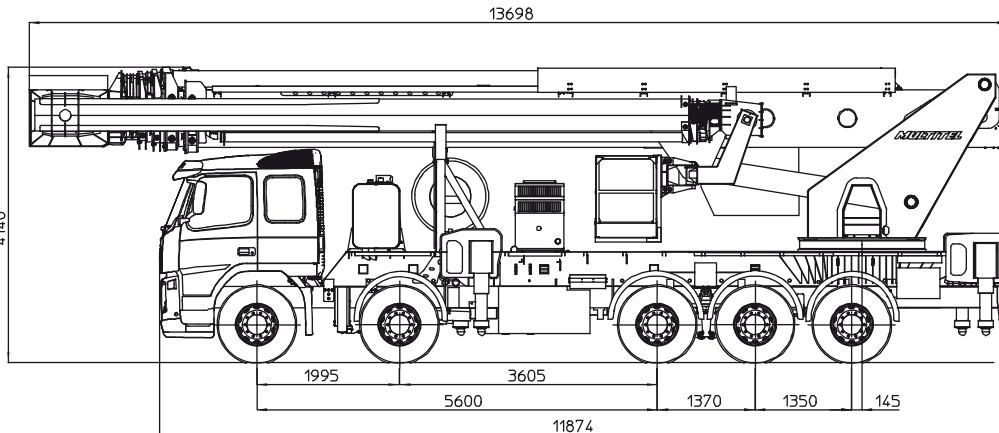

## MJ 750

				200 kg	400 kg	600 kg
Hauteur de travail env.	Max working height	Maximale Arbeitshöhe	Altezza max di lavoro	75,00 m	- 75,00 m	- 70,00 m
Hauteur plancher nacelle env.	Maximum platform height	Maximale Plattformhöhe	Altezza piano calpestio cestello	73,00 m	- 73,00 m	- 68,00 m
Déport maxi de travail env.	Max working outreach	Maximale seitliche Reichweite	Sbraccio max di lavoro	35,00 m	- 31,50 m	- 28,70 m
Rotation de la tourelle	Turret rotation	Schwenkbereich	Rotazione torretta	360°		
Rotation de la nacelle	Cage rotation	Hydraulische Korbdrehung	Rotazione idraulica del cestello	90°+90°		
Sortie télescopique des bras.env	Boom telescopic amplitude	Teleskopausschub	Escursione telescopica dei bracci	48,81 m		
Angle d'articulation du pendulaire	Rotation angle of the 2° boom	Drehwinkel des Gelenkauslegers	Angolo di articolazione 2° braccio	300°		
Dimensions nacelle	Cage dimensions	Arbeitskorbabmessungen: LxBxH	Dimensioni del cestello	3,60 x 0,90 x 1,15 m		
Charge utile en nacelle	Safe working load on cage	Tragfähigkeit	Portata cestello	200/400/600 kg		