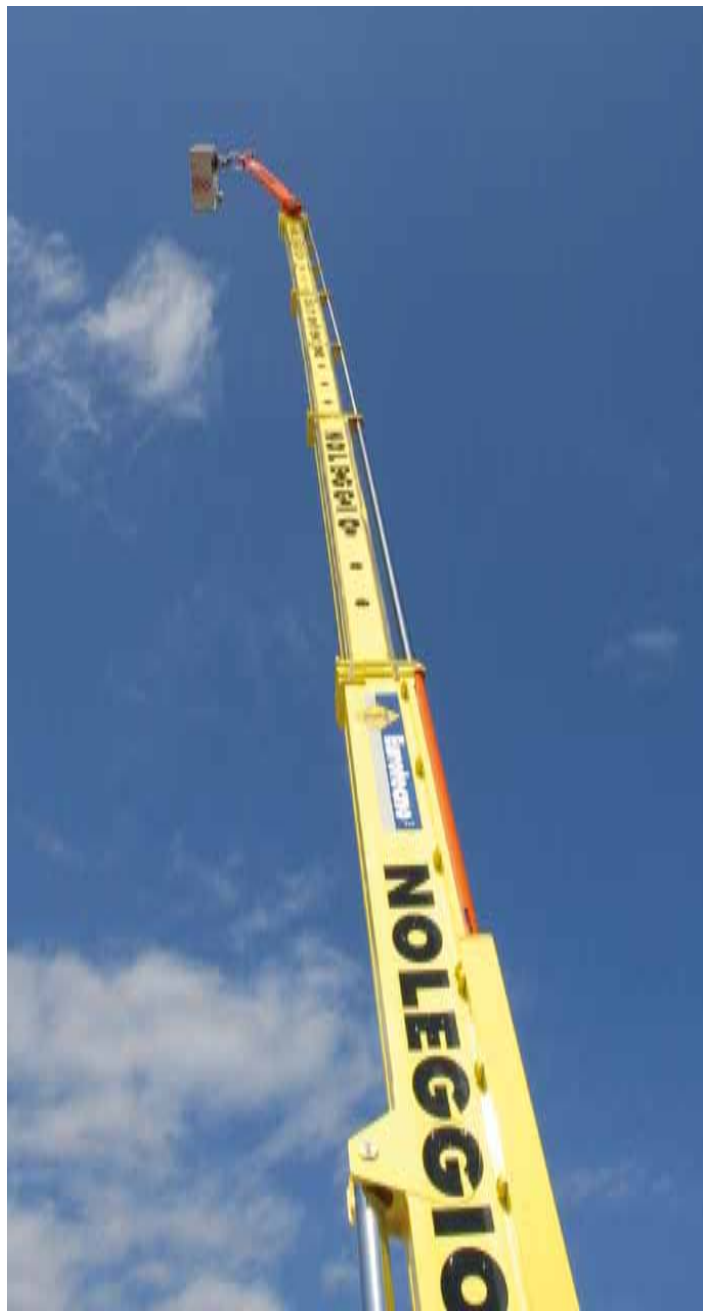

## MJ 750

				200 kg	400 kg	600 kg
Hauteur de travail env.	Max working height	Maximale Arbeitshöhe	Altezza max di lavoro	75,00 m	- 75,00 m	- 70,00 m
Hauteur plancher nacelle env.	Maximum platform height	Maximale Plattformhöhe	Altezza piano calpestio cestello	73,00 m	- 73,00 m	- 68,00 m
Déport maxi de travail env.	Max working outreach	Maximale seitliche Reichweite	Sbraccio max di lavoro	35,00 m	- 31,50 m	- 28,70 m
Rotation de la tourelle	Turret rotation	Schwenkbereich	Rotazione torretta	360°		
Rotation de la nacelle	Cage rotation	Hydraulische Korbdrehung	Rotazione idraulica del cestello	90°+90°		
Sortie télescopique des bras.env	Boom telescopic amplitude	Teleskopausschub	Escursione telescopica dei bracci	48,81 m		
Angle d'articulation du pendulaire	Rotation angle of the 2° boom	Drehwinkel des Gelenkauslegers	Angolo di articolazione 2° braccio	300°		
Dimensions nacelle	Cage dimensions	Arbeitskorbabmessungen: LxBxH	Dimensioni del cestello	3,60 x 0,90 x 1,15 m		
Charge utile en nacelle	Safe working load on cage	Tragfähigkeit	Portata cestello	200/400/600 kg		