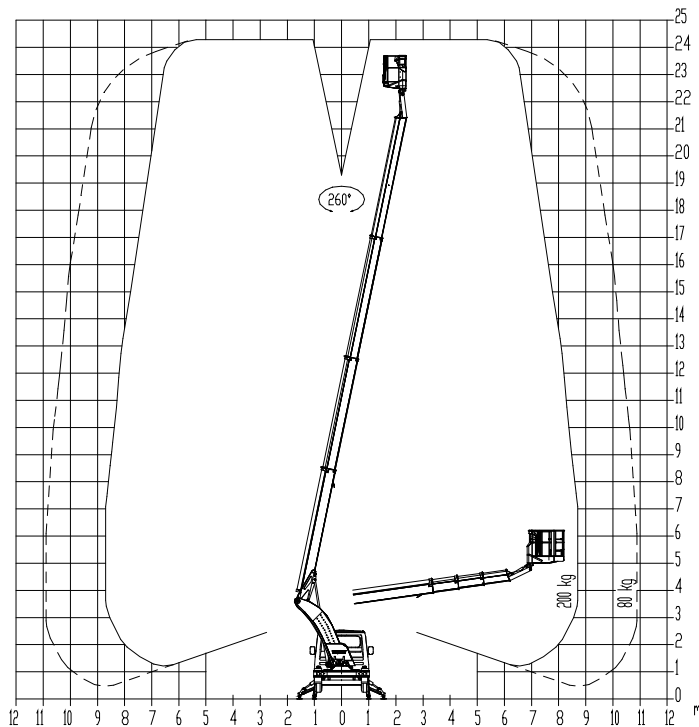

Beispiele Zugangstechnik
Korbdrehen 180° - Korbanordnung aussermittigt

Technische Änderungen vorbehalten!

TEUPEN Maschinenbaugesellschaft mbH

Hausanschrift: Marie-Curie-Strasse 13 - D 48599 Gronau - Telefon 02562 / 8161-0 - Telefax 02562 / 8161-888
 Postanschrift: Postfach 1951 - D 48580 Gronau Internet: <http://www.teupen.info> - E-mail: mail@teupen.info