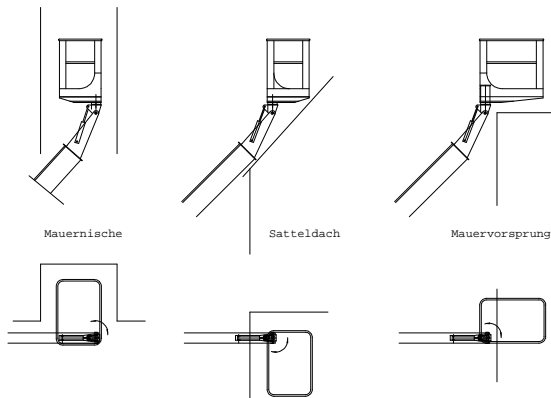

Beispiele Zugangstechnik
Korbdrehen 180° - Korbanordnung aussermittigt

Technische Änderungen vorbehalten!

TEUPEN Maschinenbaugesellschaft mbH

Hausanschrift: Marie-Curie-Strasse 13 - D 48599 Gronau - Telefon 02562 / 8161-0 - Telefax 02562 / 8161-888
 Postanschrift: Postfach 1951 - D 48580 Gronau Internet: <http://www.teupen.info> - E-mail: mail@teupen.info