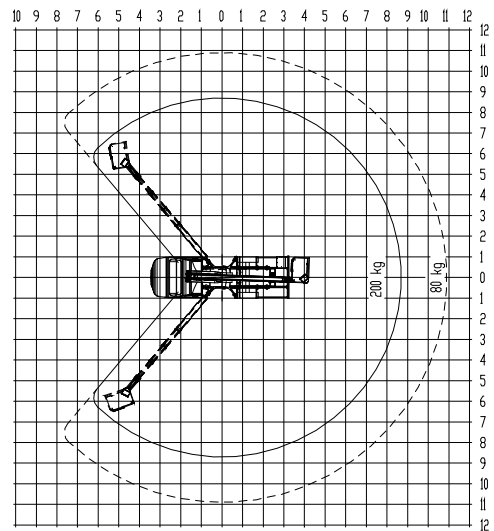

Beispiele Zugangstechnik
Korbdrehen 180° - Korbanordnung aussermittigt

Technische Änderungen vorbehalten!

TEUPEN Maschinenbaugesellschaft mbH

Hausanschrift: Marie-Curie-Strasse 13 - D 48599 Gronau - Telefon 02562 / 8161-0 - Telefax 02562 / 8161-888
 Postanschrift: Postfach 1951 - D 48580 Gronau Internet: <http://www.teupen.info> - E-mail: mail@teupen.info