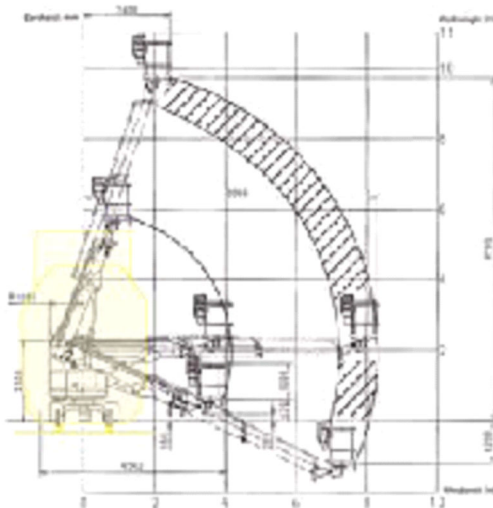

HITACHI RAILER

Voor meer informatie over de Hitachi rail hoogwerker bel: +31 (0)168-329 331

VERKOOP & ONDERHOUD

Specificaties

Maximaal horizontaalbereik	8.30 meter
Werklast	200 kg max.
Aantal pers	2 personen.
Spoorwielen	UIC 510-2 profiel.
Transport snelheid	15 km/uur.
Toelaatbare rijhoogte	6 meter
Totaal gewicht	6600 Kg
Gekeurd	TCVT, EN280, CE
Starre as bij werkzaamheden, en pendelende as bij verrijden machine	