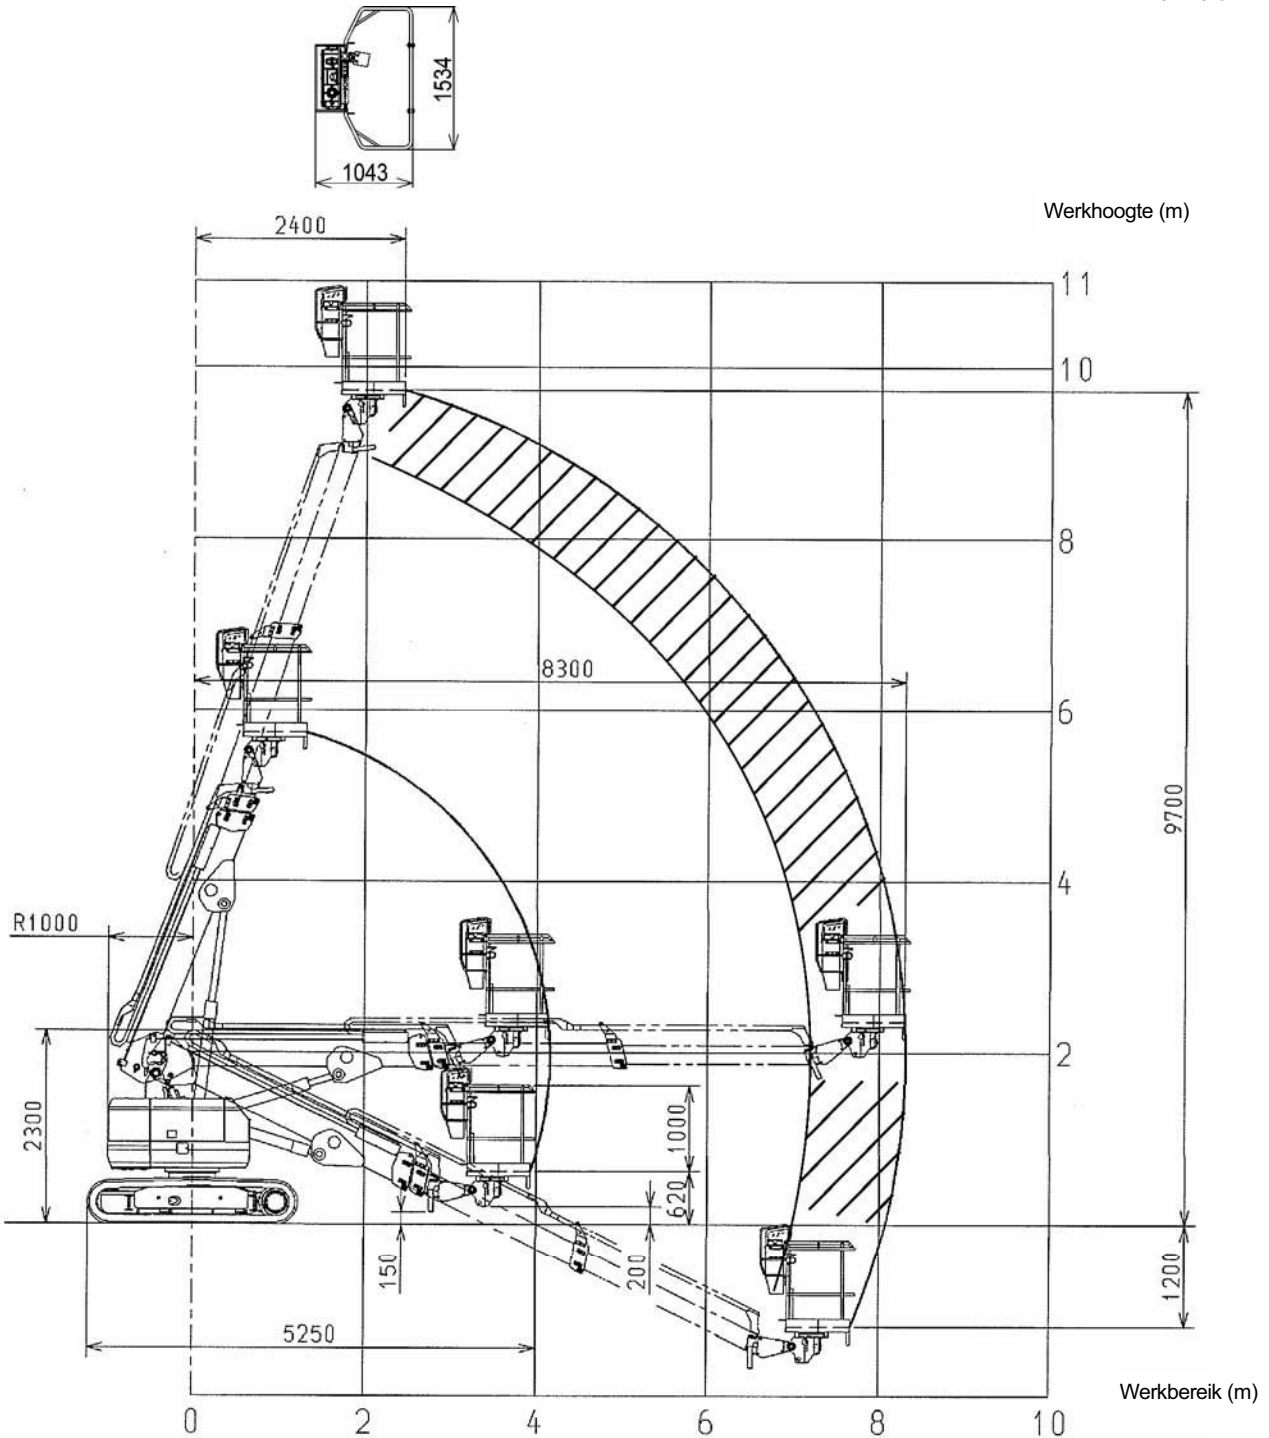

SPECIFICATIES

Diagram werkbereik

Eenheid: mm

: Travel not Possible

M1M3-12-003