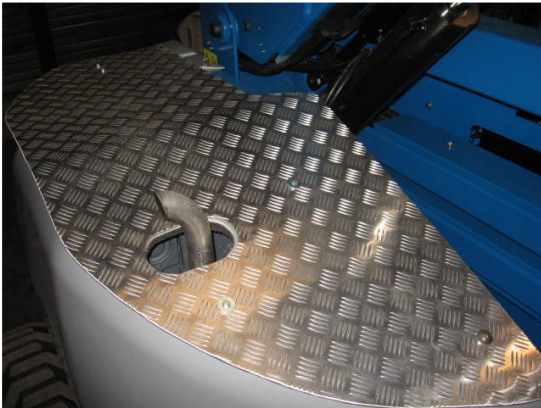

## *Optie: Boomsnoeierspakket.*

- Verstevinging aan bovenzijde kap, doormiddel van traanplaat.
- Knipperende LED verlichting, aangebracht in de kap.
- Zwaailicht, aan bovenzijde van de kap gemonteerd.
- Gereedschapsbak met rubberen rand.