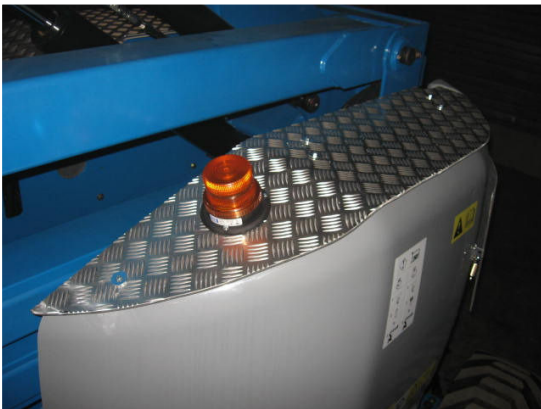

## *Optie: Boomsnoeierspakket.*

- Verstevinging aan bovenzijde kap, doormiddel van traanplaat.
- Knipperende LED verlichting, aangebracht in de kap.
- Zwaailicht, aan bovenzijde van de kap gemonteerd.
- Gereedschapsbak met rubberen rand.